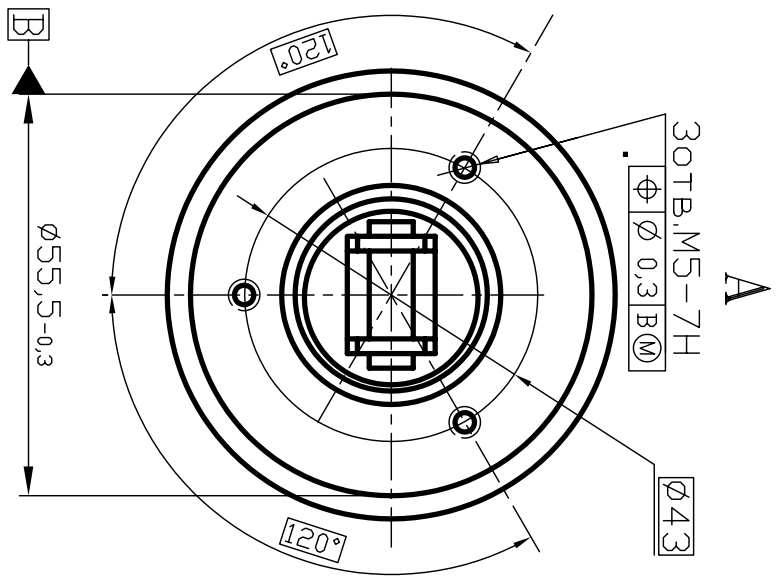

РЕЛЕ ЭЛЕКТРОМАГНИТНОЕ 29.3708.800-01 ЕЖАИ.647000.001 ТУ  
 ДЛЯ СТАРТЕРОВ 29.3708

Реле предназначено для двигателей легковых автомобилей ВАЗ2108...ВАЗ2109

**ОСНОВНЫЕ ТЕХНИЧЕСКИЕ ДАННЫЕ**

Напряжение питания, В  
 Напряжение включения, В  
 Режим работы  
 Исполнение  
 Средний ресурс, вкл  
 Масса, кг

- 12
- 9
- кратковременный
- пылебрызгозащитенное
- 20000
- 0,9