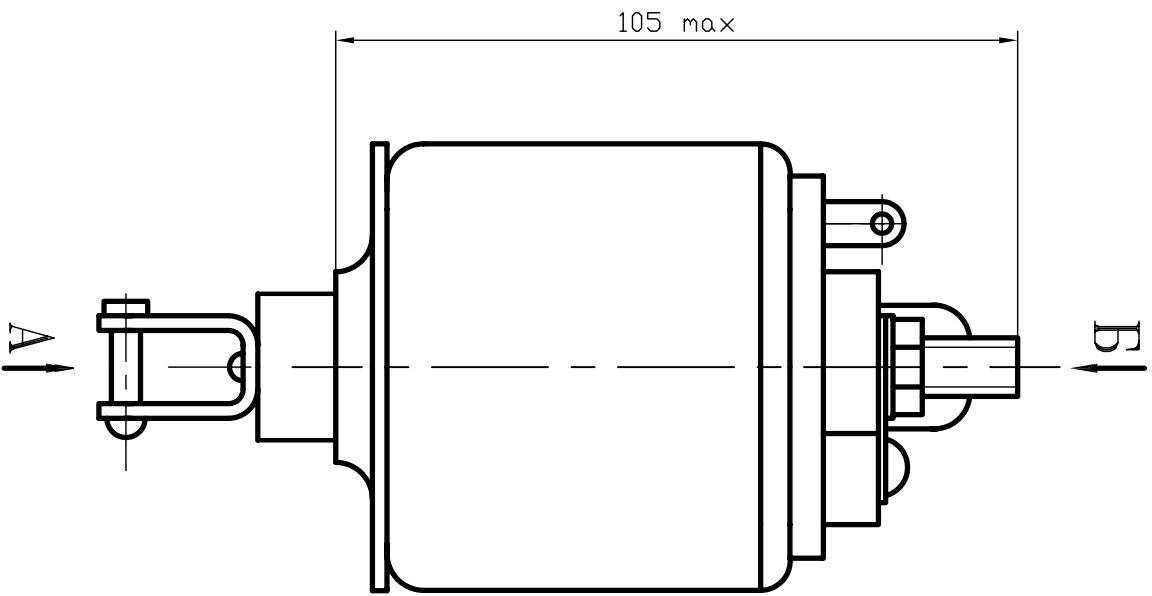

РЕЛЕ ЭЛЕКТРОМАГНИТНОЕ 29.3708.800-01 ЕЖАИ.647000.001 ТУ  
 ДЛЯ СТАРТЕРОВ 29.3708

Реле предназначено для двигателей легковых автомобилей ВАЗ2108...ВАЗ2109

**ОСНОВНЫЕ ТЕХНИЧЕСКИЕ ДАННЫЕ**

Напряжение питания, В  
 Напряжение включения, В  
 Режим работы  
 Исполнение  
 Средний ресурс, вкл  
 Масса, кг

- 12
- 9
- кратковременный
- пылебрызгозащитенное
- 20000
- 0,9