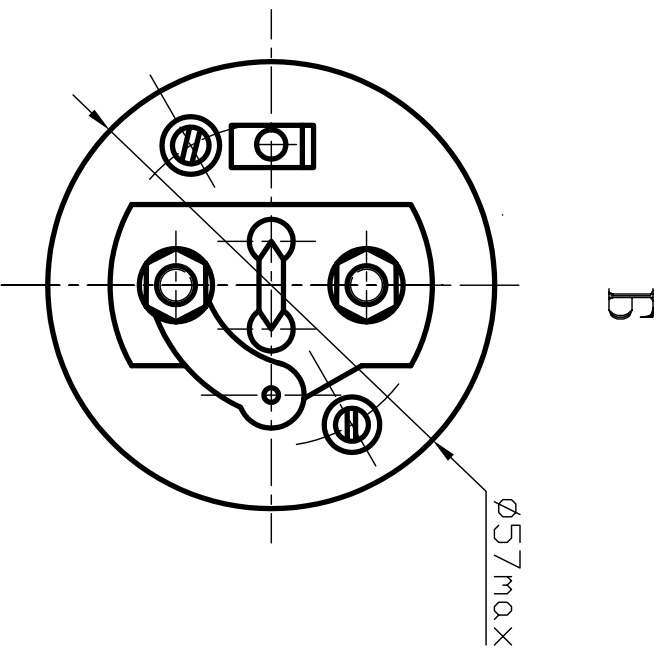

РЕЛЕ ЭЛЕКТРОМАГНИТНОЕ 29.3708.800-01 ЕЖАИ.647000.001 ТУ  
 ДЛЯ СТАРТЕРОВ 29.3708

Реле предназначено для двигателей легковых автомобилей ВАЗ2108...ВАЗ2109

**ОСНОВНЫЕ ТЕХНИЧЕСКИЕ ДАННЫЕ**

Напряжение питания, В  
 Напряжение включения, В  
 Режим работы  
 Исполнение  
 Средний ресурс, вкл  
 Масса, кг

- 12
- 9
- кратковременный
- пылебрызгозащитенное
- 20000
- 0,9